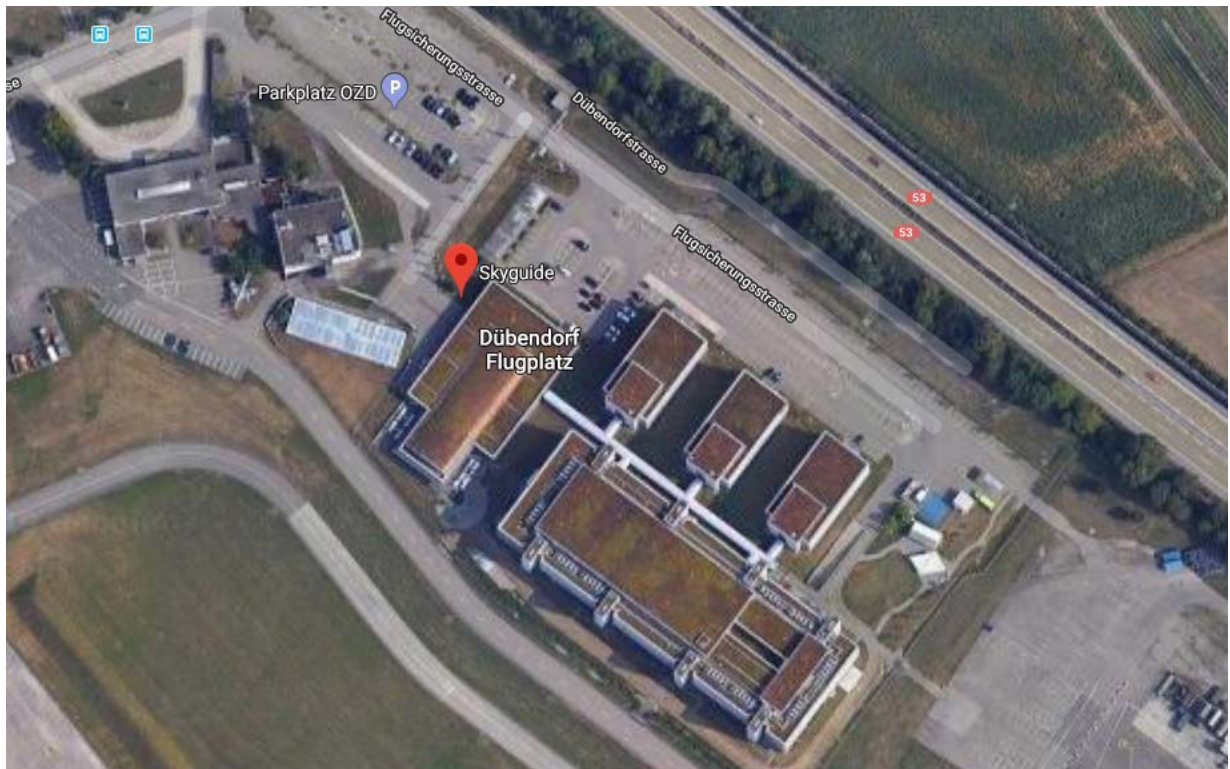

Anfahrtsplan Skyguide Dübendorf

Adresse

Skyguide
swiss air navigation services ltd
Flugsicherungsstrasse 1-5, 8602 Wangen bei Dübendorf

Öffnungszeiten der Rezeption

Montag - Freitag, 07:30 - 16:30
Telefonzentrale: +41 43 931 61 11

Anreise mit öffentlichen Verkehrsmitteln

Vom Flughafen Zürich und vom Bahnhof Dübendorf:

- Bus n°759 direction "Wangen, Dorfplatz", Haltestelle "Dürrbach"

Vom Zürich HB

- S3 oder S8 bis Dietlikon, vom Bahnhof mit Bus 796 Richtung "Wangen b D'dorf, Flugsicherung"
- S9 oder S14 bis Dübendorf, vom Bahnhof mit Bus 759 Richtung "Wangen, Dorfplatz", Haltestelle "Dürrbach"